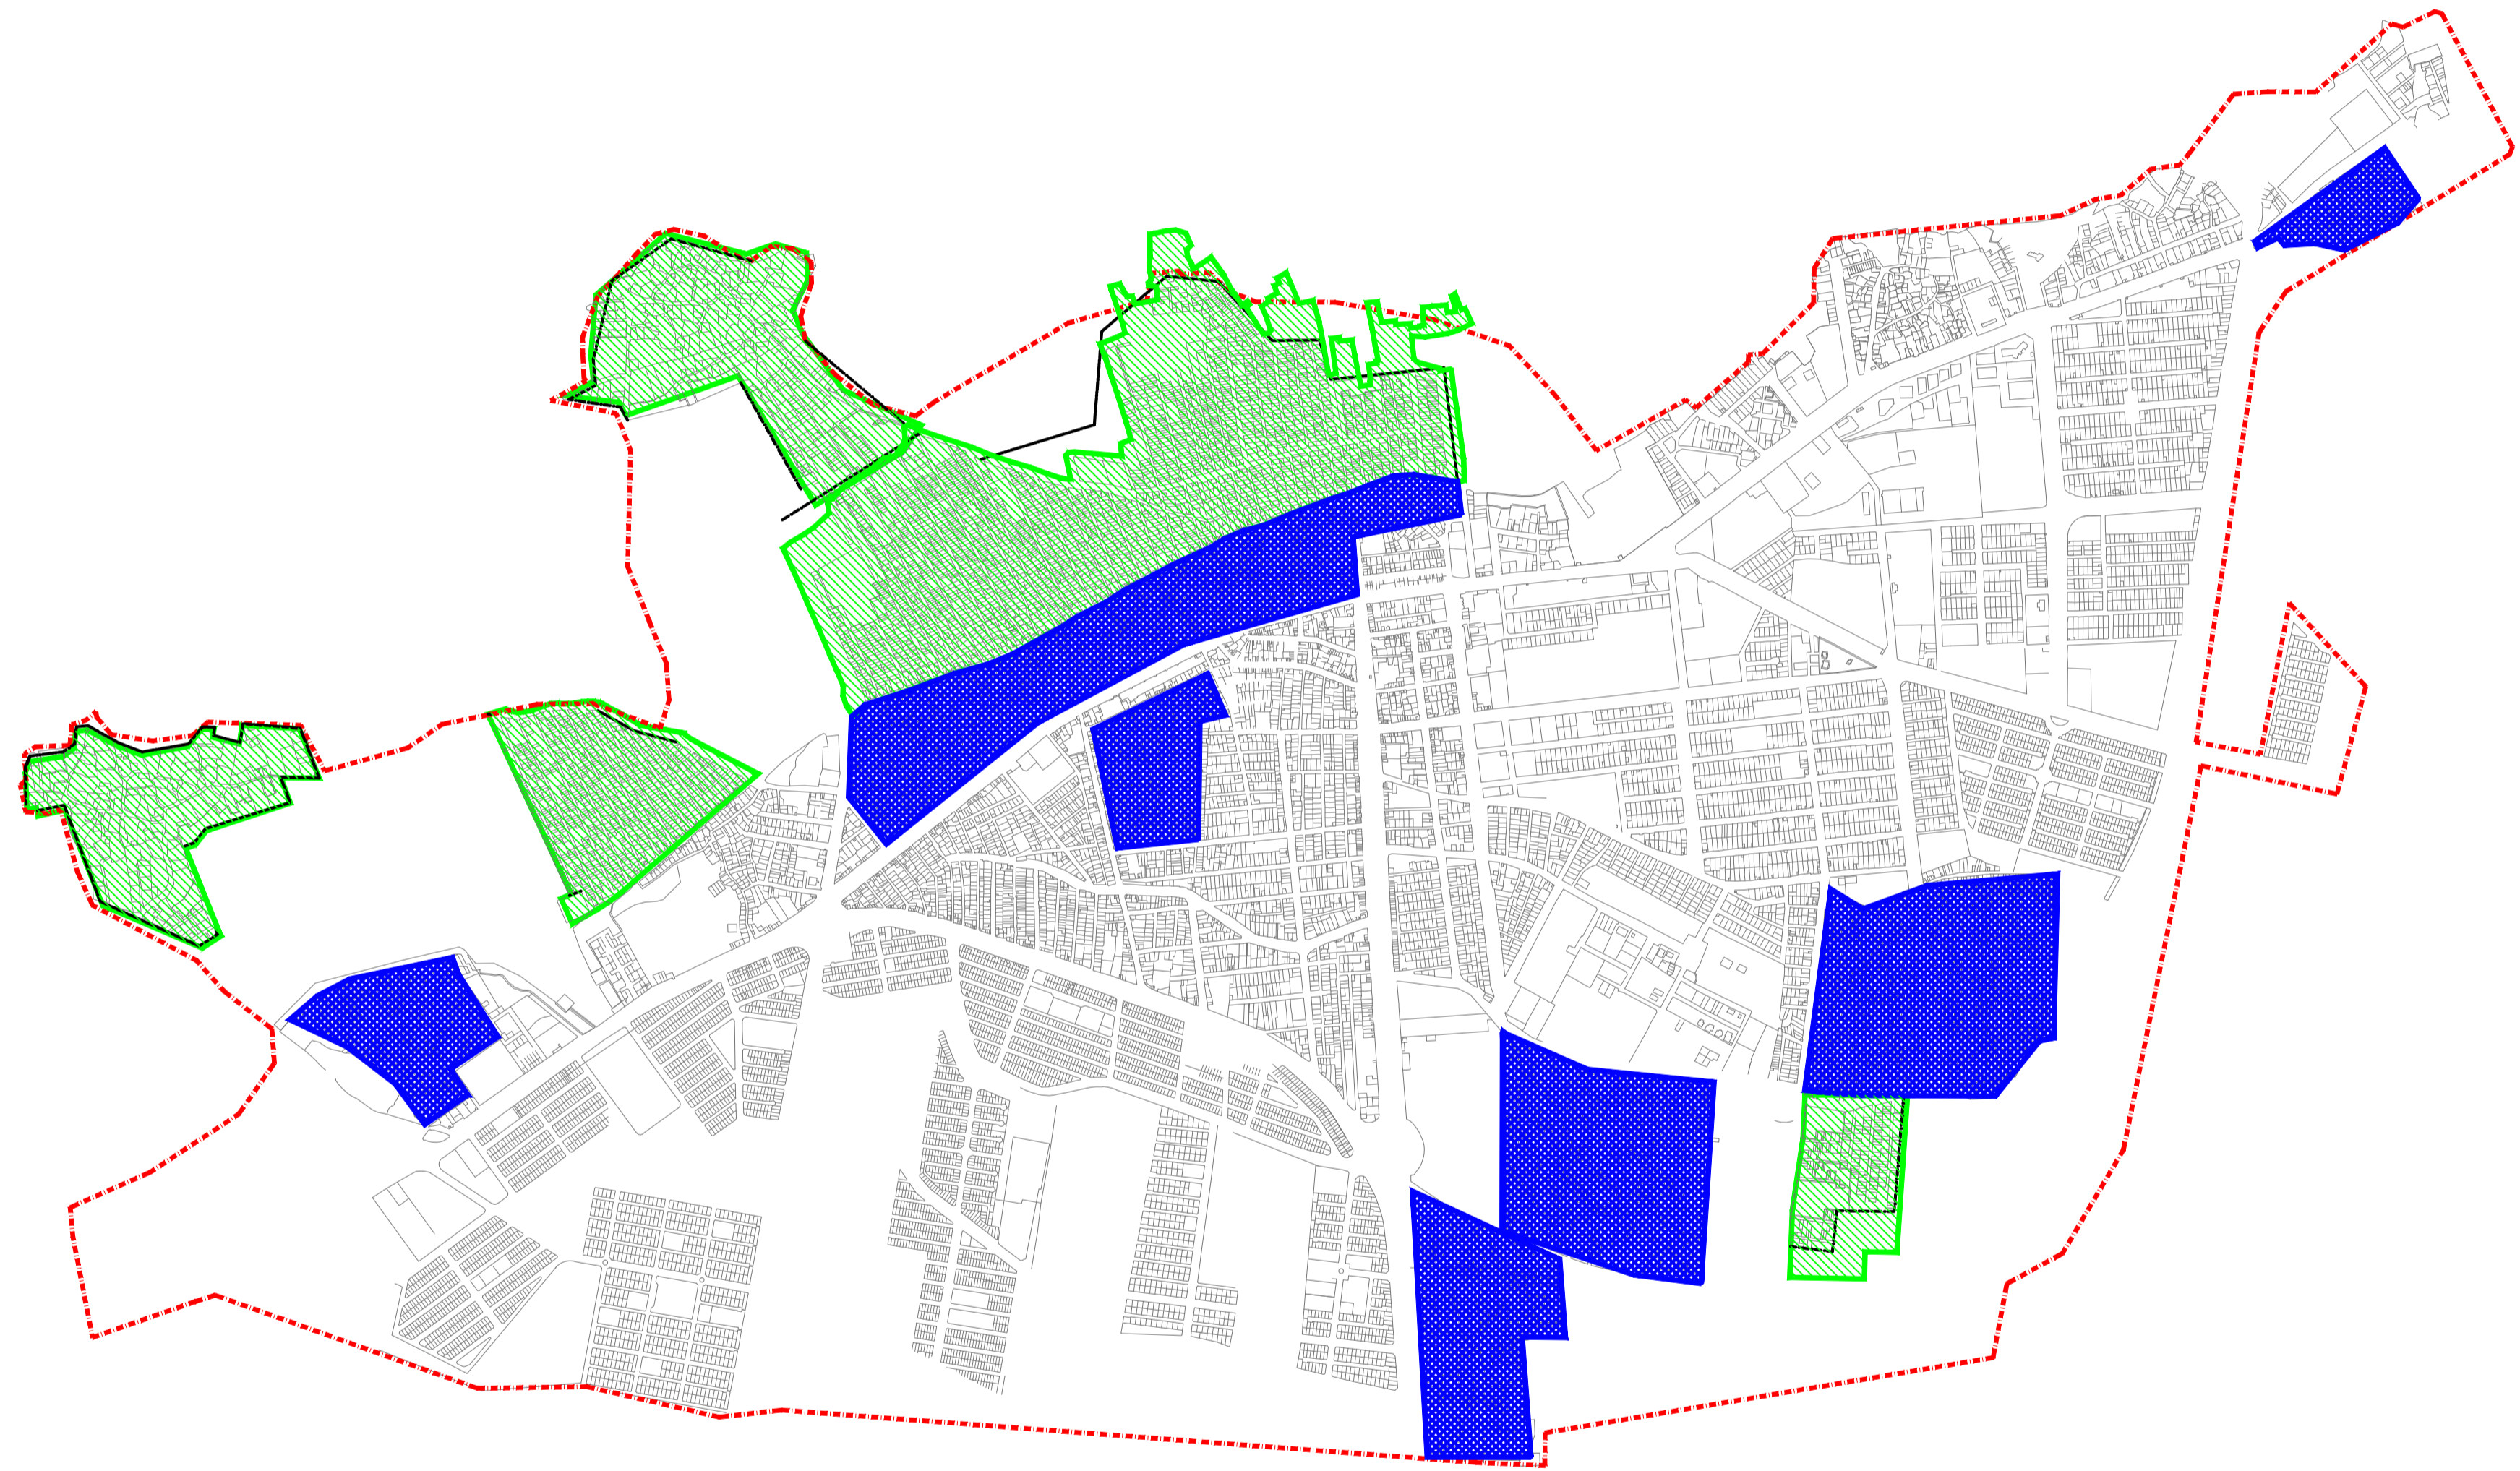

- اسکان غیر رسمی 
- بافت ناکارآمد میانی 
- محدوده شهر 

نام محدوده	مساحت	مساحت هیئت‌شماره	مساحت هیئت‌شماره
بافت تاریخی	-	بافت ناکارآمد میانی و اسکان غیر رسمی	مساحت هیئت‌شماره
بافت ناکارآمد میانی	۱۱۷	-	بافت تاریخی و بافت ناکارآمد میانی
اسکان غیررسمی	۱۴۴	-	بافت ناکارآمد میانی و اسکان غیر رسمی

عنوان نقشه

محدوده ها و محلات هدف بازآفرینی
پایدار شهری (شهر پارس آباد)