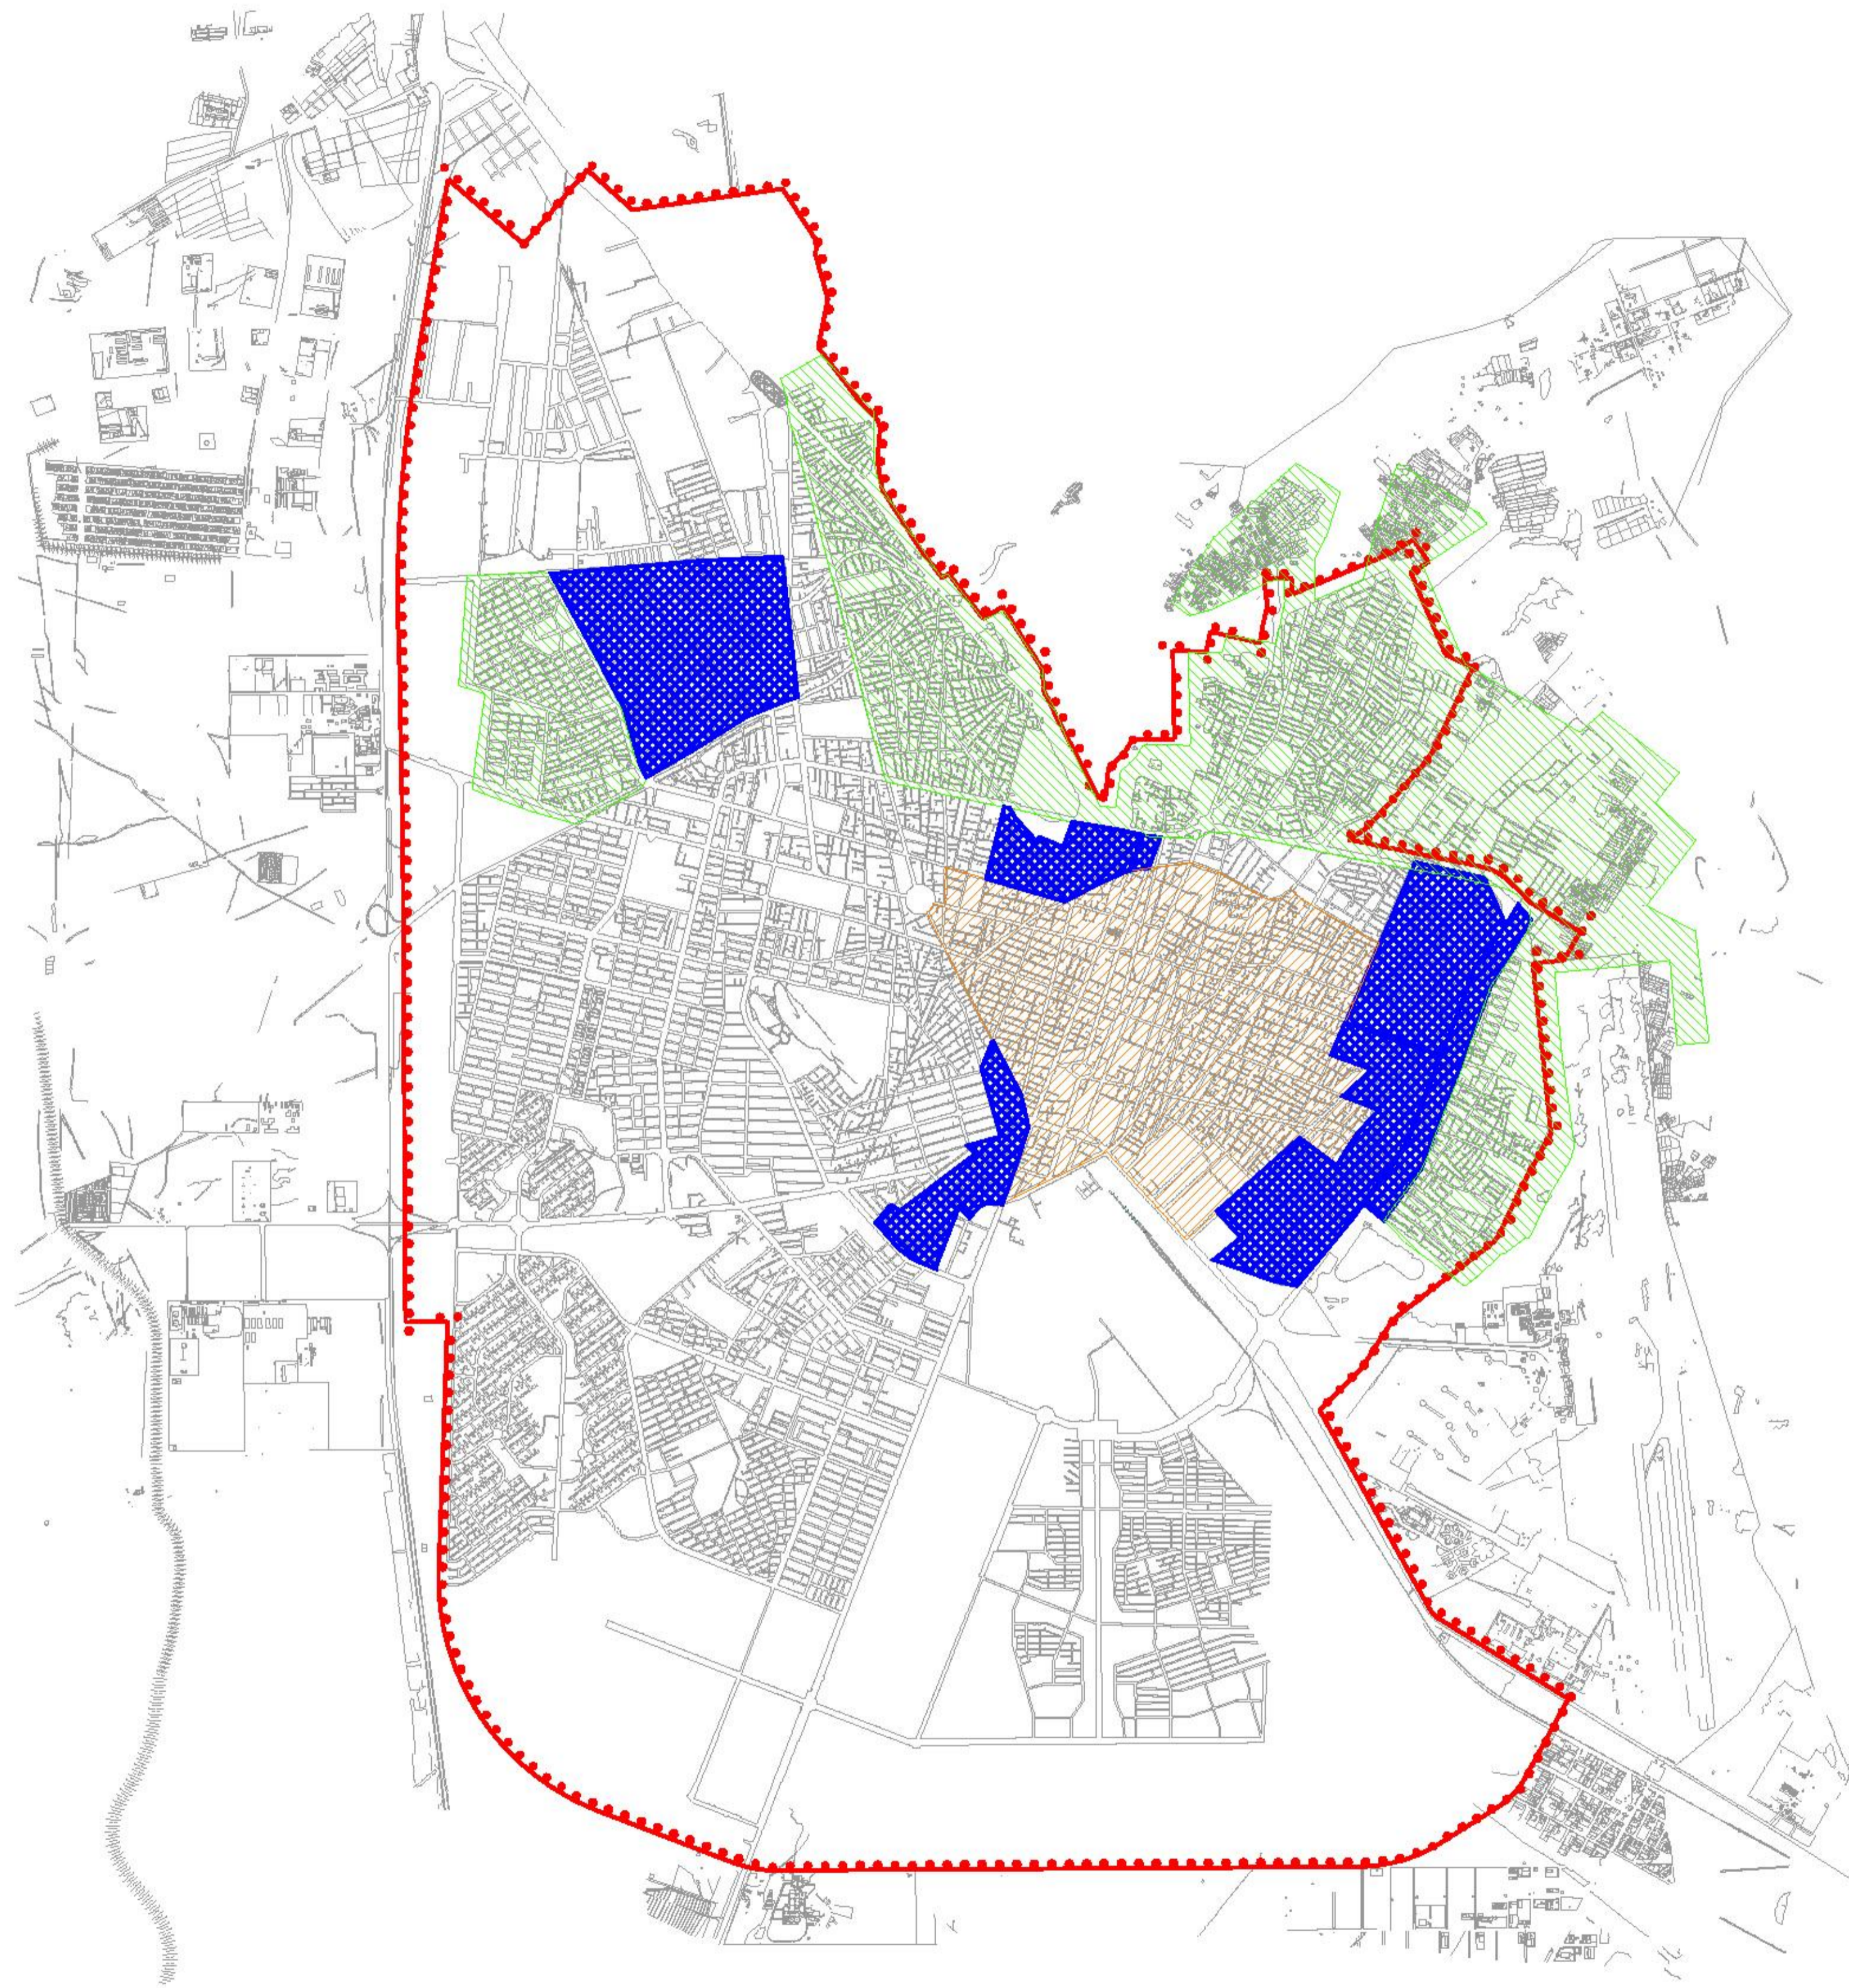

- بافت تاریخی 
- اسکان غیر رسمی 
- بافت ناکارآمد میانی 
- 

نام محدوده	مساحت به هکتار
بافت تاریخی	۴۵۰
بافت ناکارآمد میانی	۴۱۲
اسکان غیررسمی	۱۱۰۰

محلات ناکارآمد شهر زاهدان