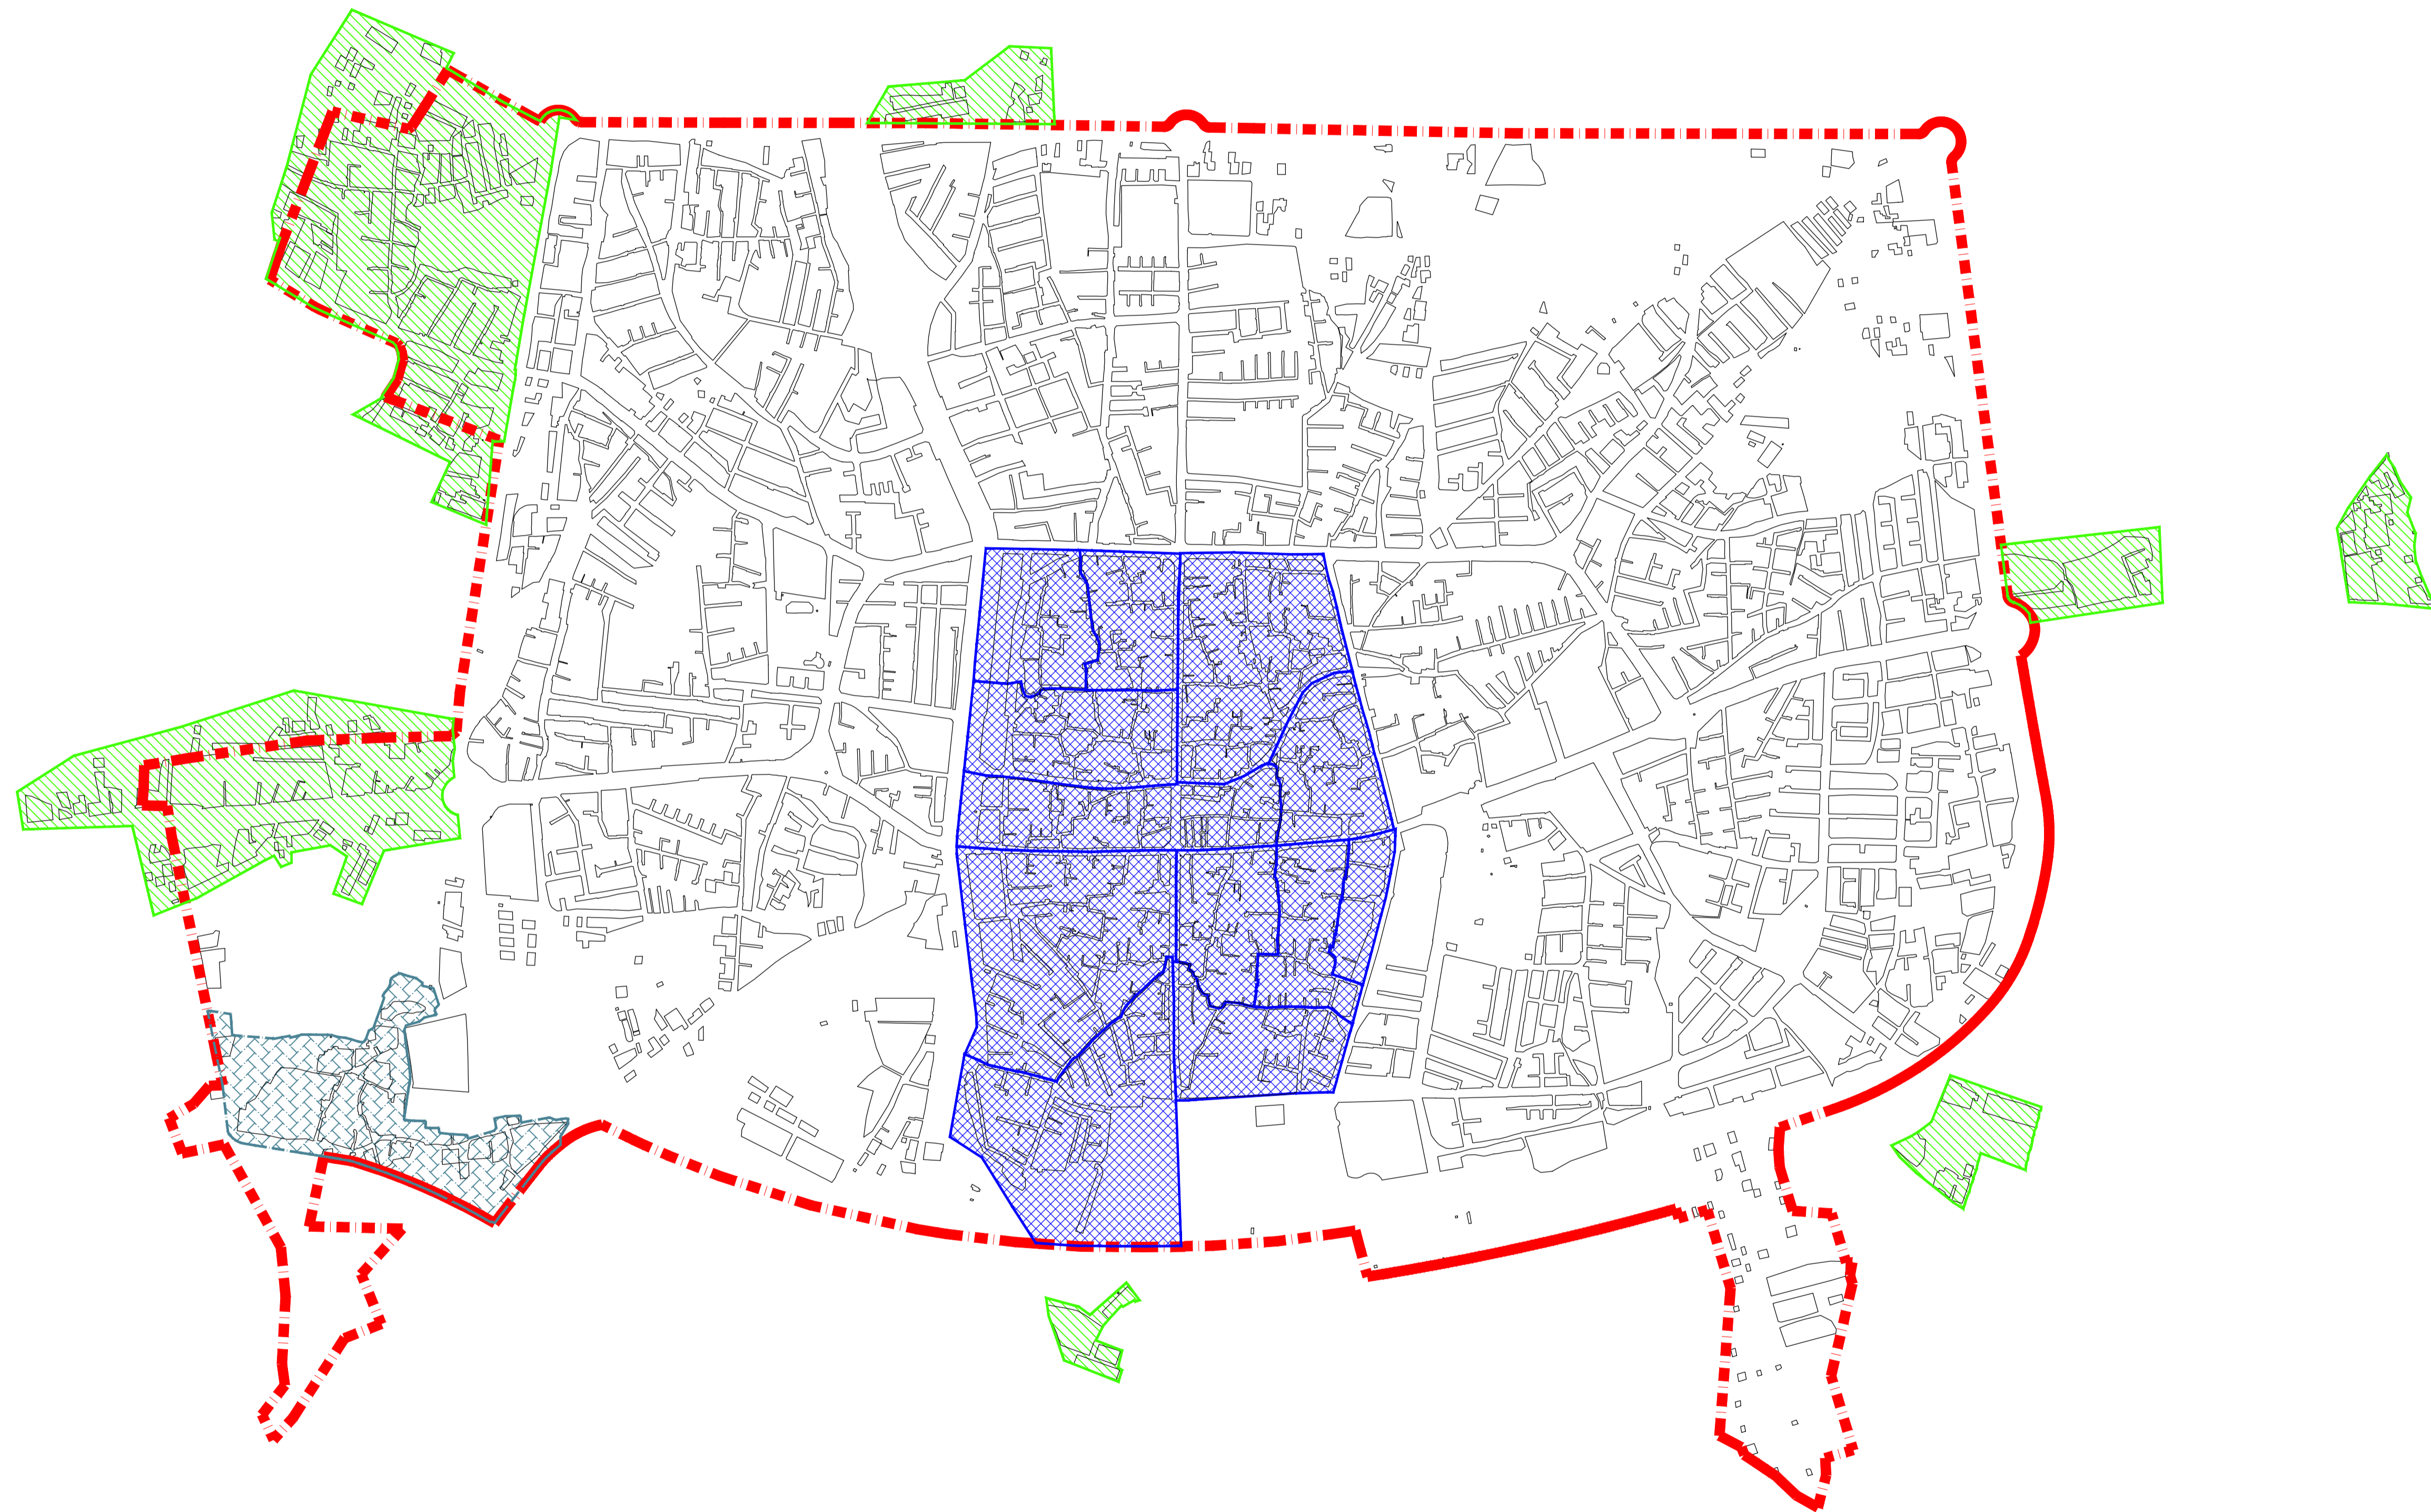

وزارت راه و شهرسازی  
شرکت عمران و بهسازی شهری ایران  
(ناظر شخصی)

- گونه با پیشینه روستایی
- اسکان غیر رسمی
- بافت ناکارآمد میانی
- محدوده شهر

نام محدوده	مساحت
بافت تاریخی	-
بافت ناکارآمد میانی	۹۸
اسکان غیررسمی	۷۶
گونه با پیشینه روستایی	۱۴٫۵

عنوان نقشه

محدوده ها و محلات هدف بازآفرینی

پایدار شهری ( شهرسراب )