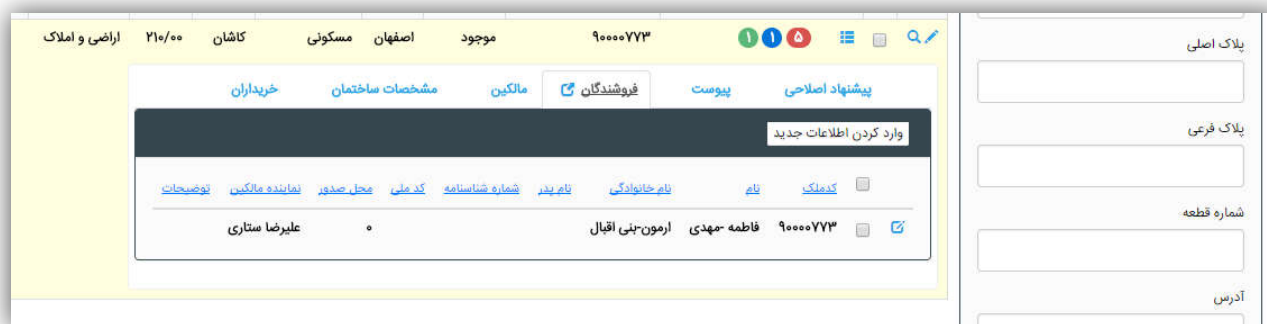

توجه داشته باشید در کنار هر ملک چند دایره رنگی که نشانگر پیوست‌های ملک، فروشندگان ملک، مالکین، مشخصات ساختمان و خریداران می‌باشد قرار گرفته است. هنگام درج نقطه نظرات اصلاحی به اطلاعات موجود در این بخش هم توجه نمایید.