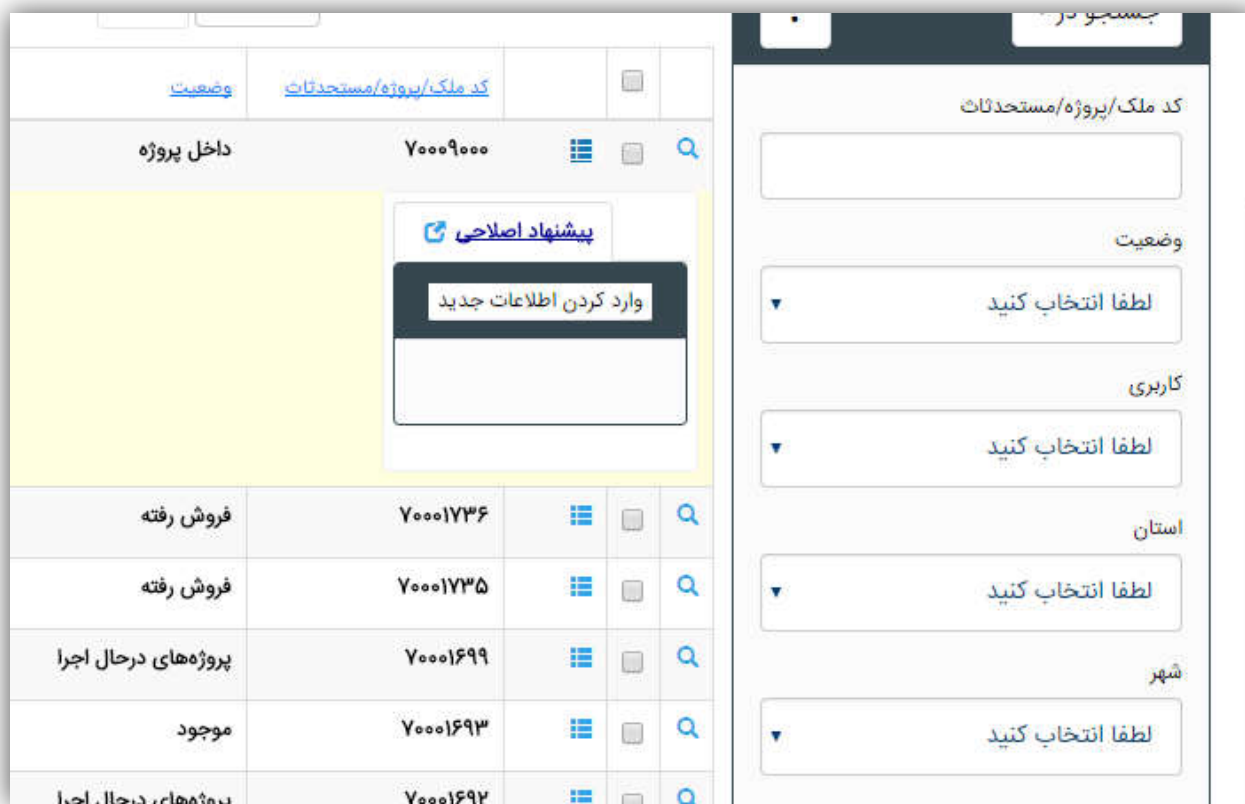

در صورتی که اطلاعات فوق اشتباه می باشد و نیاز به ویرایش دارد، موارد مورد نظر را در قسمت پیشنهاد اصلاحی مطرح نمایید تا کارشناس مربوطه آن را به روز رسانی نماید.

توجه داشته باشید در کنار هر ملک چند دایره رنگی که نشانگر پیوست‌های ملک، فروشندگان ملک، مالکین، مشخصات ساختمان و خریداران می‌باشد قرار گرفته است. هنگام درج نقطه نظرات اصلاحی به اطلاعات موجود در این بخش هم توجه نمایید.