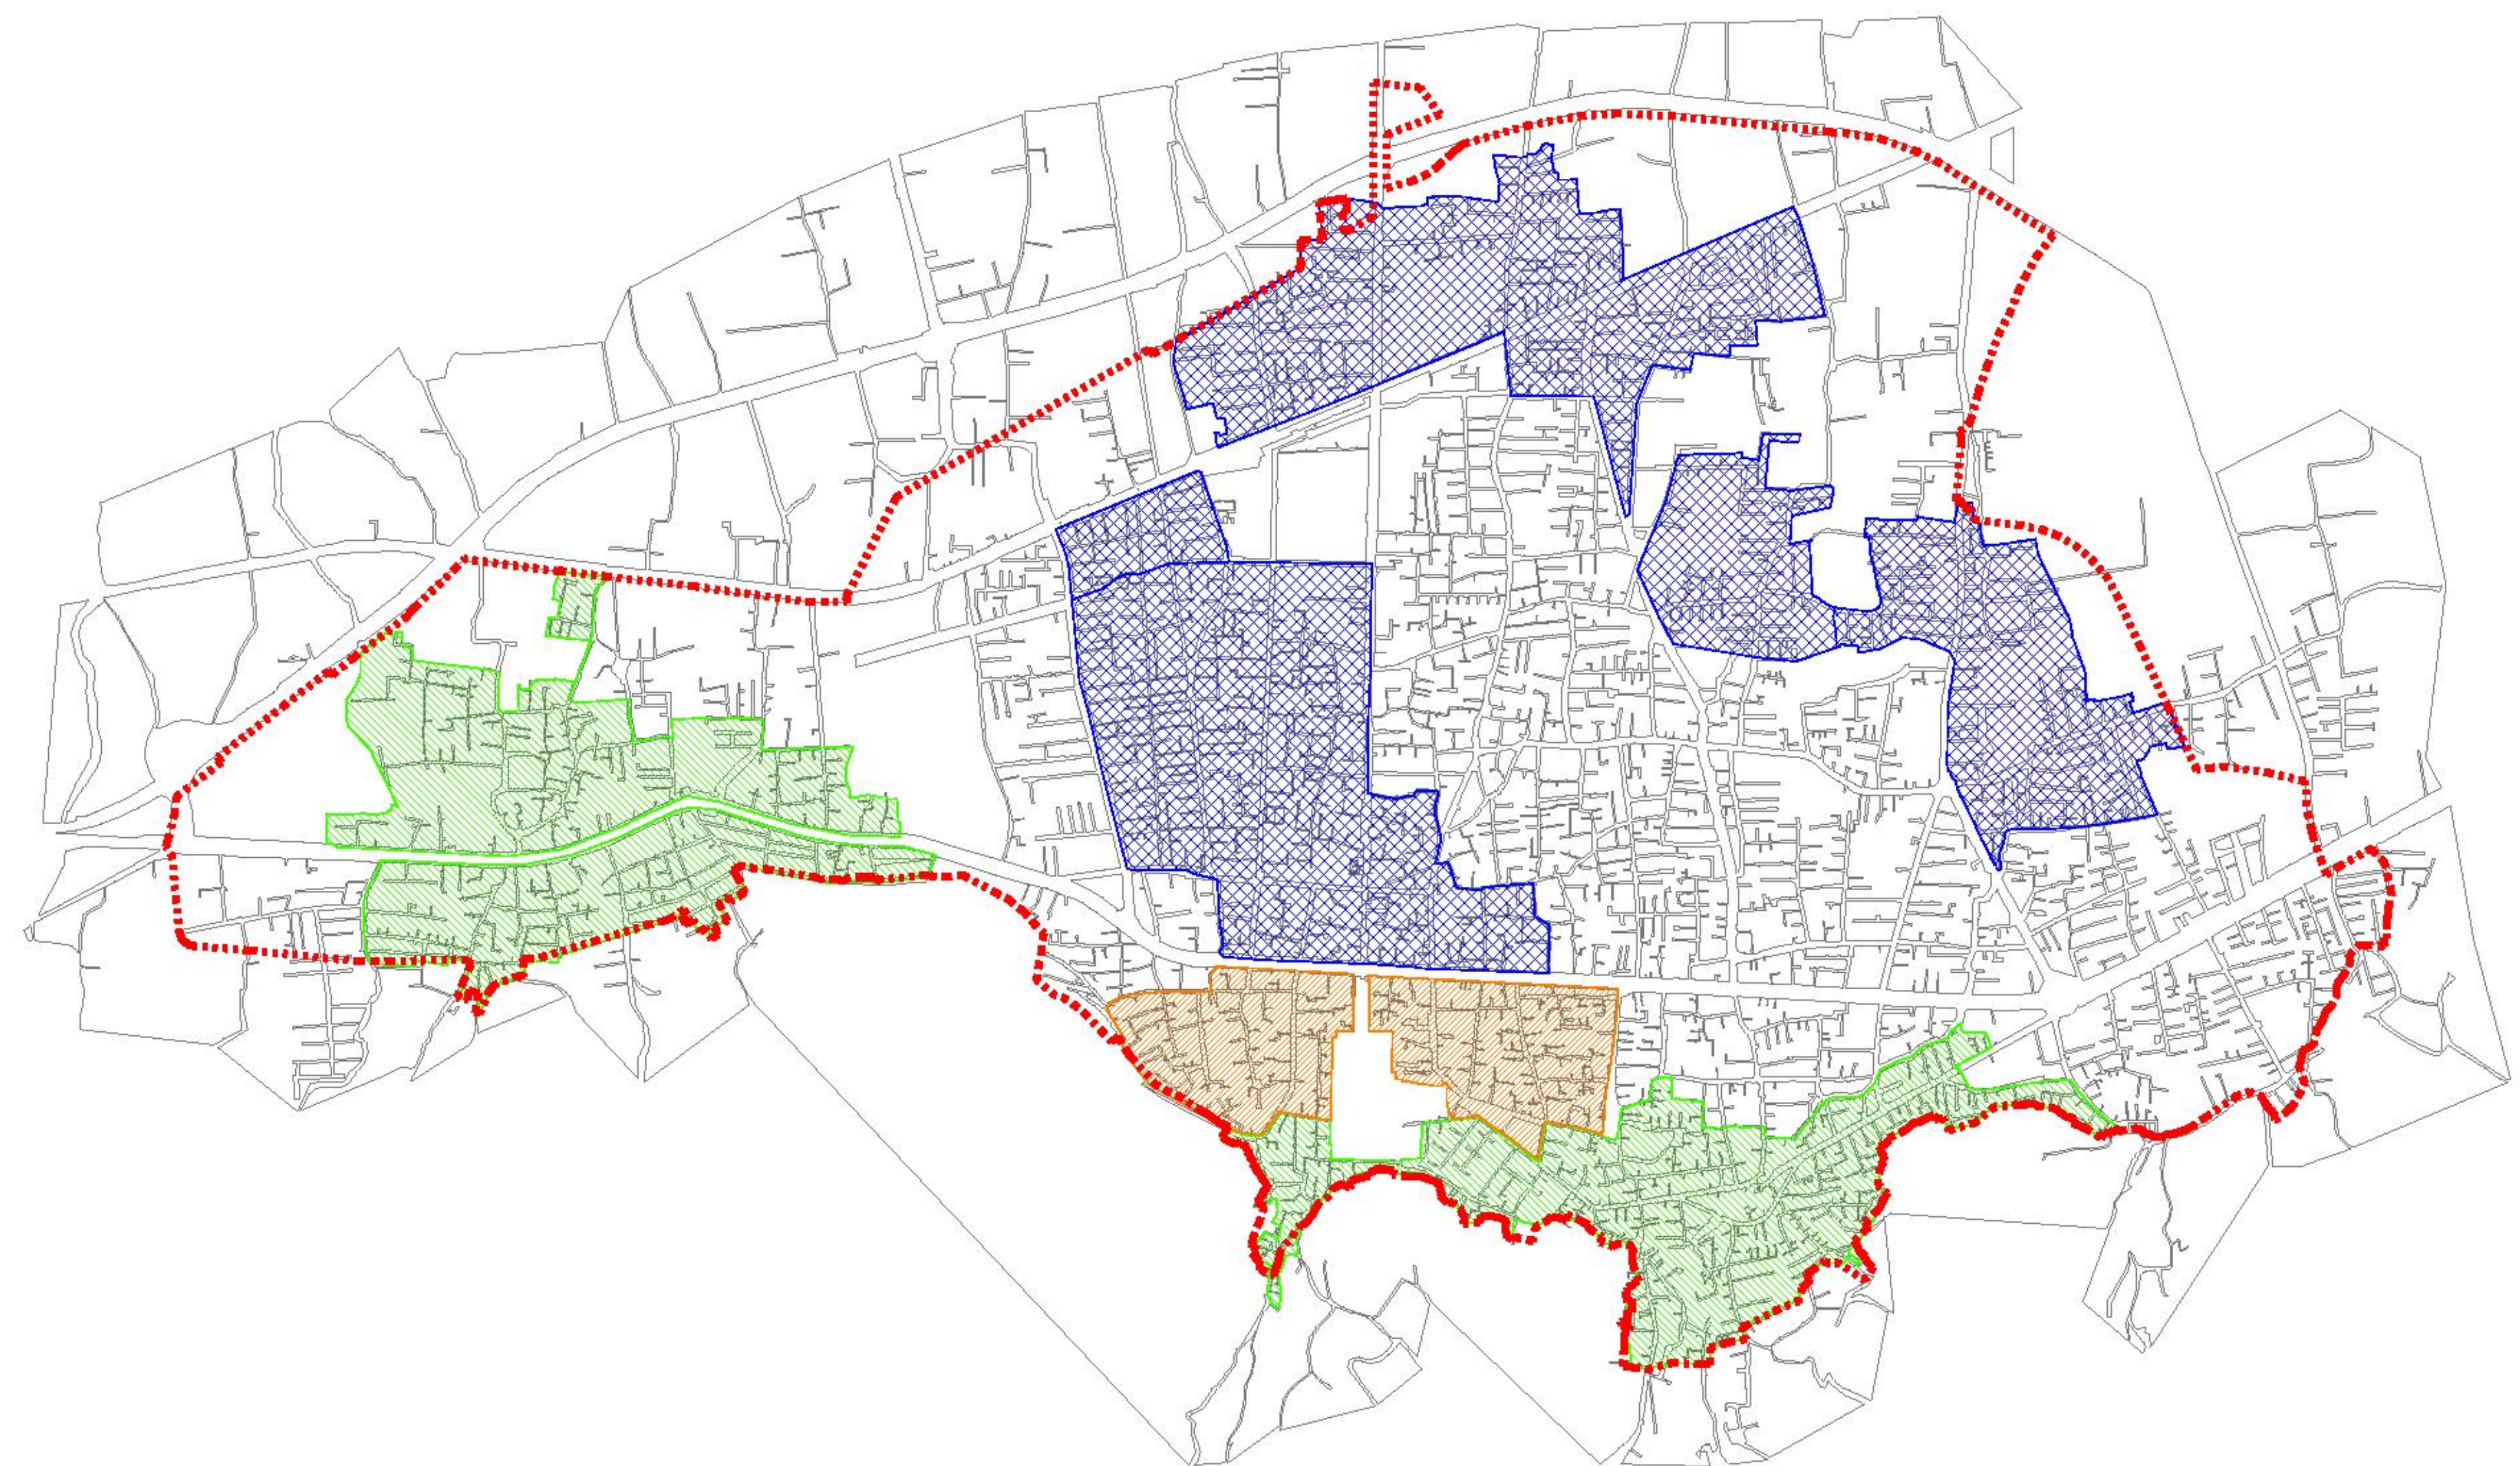

وزارت راه و شهرسازی
شرکت عمران و بهسازی شهری ایران
(مادر شخصی)

- بافت ناکارآمد میانی
- سکونتگاه غیر رسمی
- محللات دارای هویت تاریخی
- محدوده شهر

مساحت	نام محدوده
274	بافت ناکارآمد میانی
180	سکونتگاه غیر رسمی
52	محللات دارای هویت تاریخی

عنوان نقشه

محدوده ها و محللات هدف بازآفرینی

پایدار شهری به شهر